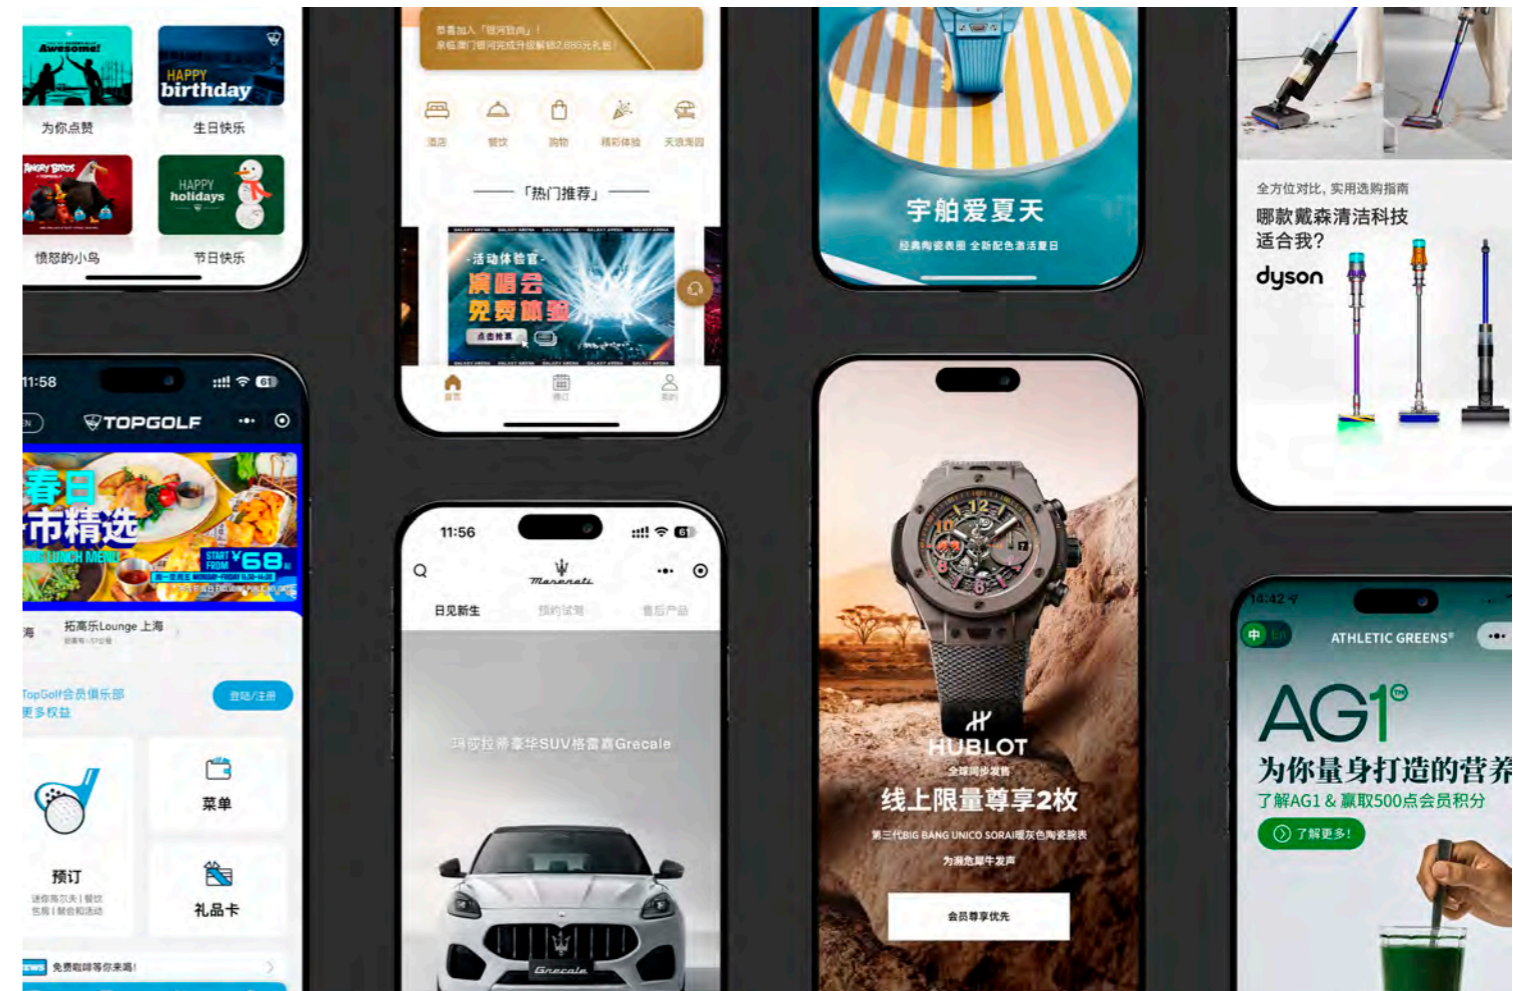

领英
Brandigo Global

Facebook
Brandigo Global

Instagram
@brandigo_global

微信
Brandigo

brandigo

联系方式
Steven Proud
Global Accounts Director
sproud@brandigo.com

Fugumobile

以提供创新的,基于移动端的数字化解决方案为主导,专业帮助品牌利用数字技术建立更强大的业务关系。富谷,作为一家提供一站式数字化服务的移动营销机构,帮助品牌和代理商充分利用移动媒体的潜力。

公司规模
51-200人

企业服务范围
• 咨询与战略
• 数字化平台——电商、忠诚计划、CRM系统和在线支付
• 社交媒体-计划、内容创建和管理
• 媒体购买和策划
• 应用程序开发,网站和手机网站开发
• 元宇宙技术-区块链、元宇宙、NFTs

地址
上海市静安区新闻路1136弄1号楼607、608室

在华分布
• 上海
• 北京

联系方式
Ravi Shankar Bose
Director
ravi@fugumobile.cn

网站
fugumobile.cn

领英
Fugumobile Limited

Facebook
Fugumobile

GAB CHINA

作为一家中美广告公司,我们是仅有的1%女性领导的广告公司之一,专注于为客户创造切实的业务成果。借助人工智能、创新策略和务实的执行,我们为中外市场量身定制营销解决方案。独特之处不仅在于我们卓越的团队和多元承诺,更在于我们始终如一的有效策略。凭借对中国市场的深刻洞察和全球视野,我们致力于产生有意义的影响,实现客户的真正成功。我们的使命超越营销,而在于与您共同追求卓越。