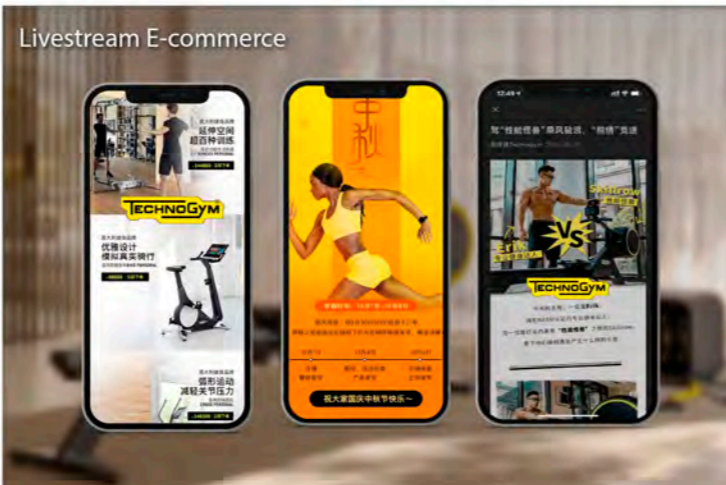

瑞蕨

我们是领先的综合服务型的数字营销和电商策划公司。RedFern Digital负责为中国市场中许多不同品类的一些最大和最成功的品牌制定战略方向、辅助成长和获得良好表现。我们并不是帮助品牌,而是让他们富有影响力。具有影响力更意味着你所做的每一件事都要给市场造成冲击并击败你的竞争对手。

REDFERN 瑞蕨 DIGITAL

联系方式
Ashwin Pillay
商务总监
ashwin@redfern.com.cn

公司规模
11-50人

企业服务范围
· 市场调研与营销战略
· 电子商务
· 创意设计与品牌塑造
· 付费媒体
· 创意制作
· 定制开发
· 经销

地址
上海市长宁区平武路80号
安墨澳洲之家603-608室

在华分布
· 上海

网站
redferndigital.cn

领英
RedFern Digital

微信
RedFern Digital

The Orangeblowfish